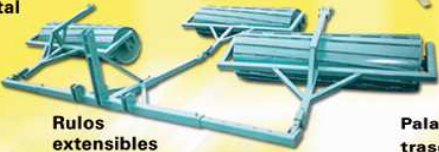

REMOLQUES Y APEROS AGRÍCOLAS EL JEROMO, S.L.

APEROS AGRÍCOLAS, NUEVOS Y USADOS

Cultivador
viñedo extensible
hidráulico

Bulldozer frontal

Cultivadores (brazos forja, ransomes, chisels, semichisels, ...)

Monosurco (todas las dimensiones)

Subsoladores
con bulldozer
y rulo

Sacaramas hidráulico

Topos
para
plantar
árboles

Tripuntal

Recogedor de ramas y sarmientos

Rulos
extensibles

Pala
trasera
hidráulica

Vernetes
(brazos a elegir)

Toro porta
palets

Horca paja
con pinchos
abatibles

Despedregadora
suspendida

Niveladora
con botella

Rastras
para piedra

Consulte nuestra alta gama de productos

REMOLQUES Y APEROS AGRÍCOLAS EL JEROMO, S.L.

FABRICACIÓN DE REMOLQUES AGRÍCOLAS

REMOLQUES AGRÍCOLAS BASCULANTES

REMOLQUES BAÑERAS
EN HIERRO Y
ACERO INOXIDABLE

PLATAFORMAS AGRÍCOLAS Y DE TRANSPORTE
PARA COSECHADORAS

REMOLQUES DE VELOCIDAD HOMOLOGADOS

Ctra. de Caravaca-Lorca, km 31 • Tel. y Fax: 968 49 11 49
agricolaeljeromo@hotmail.com • 30812 LA PACA • LORCA (Murcia)