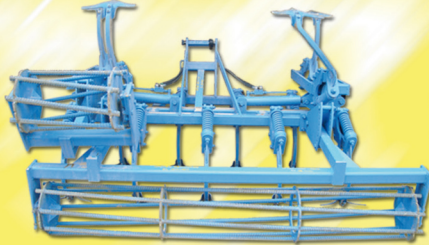

REMOLQUES Y APEROS AGRÍCOLAS

EL JEROMO

APEROS AGRÍCOLAS, NUEVOS Y USADOS

Cultivador
viñedo extensible
hidráulico

Bulldozer frontal

Cultivadores (brazos forja, ransomes, chisels, semichisels, ...)

Monosurco (todas las dimensiones)

Topos
para
plantar
árboles

Sacaramas hidráulico

Subsoladores
con bulldozer
y rulo

Recogedor de ramas
y sarmientos

Cuchilla
con rulo

Pala
trazera
hidráulica

Vernetes
(brazos a elegir)

Cazo
pala

Horca paja
con pinchos
abatibles

Toros
porta palets

Despedregadora
suspendida

Niveladora
con botella

Rastras
para piedra

Tripantal

Consulte nuestra alta gama de productos

REMOLQUES Y APEROS AGRÍCOLAS

EL JEROMO

APEROS AGRÍCOLAS, NUEVOS Y USADOS

REMOLQUES AGRICOLAS BASCULANTES

**REMOLQUES BAÑERAS EN HIERRO
Y ACERO INOXIDABLE**

**PLATAFORMAS AGRÍCOLAS Y DE TRANSPORTE
DE MAQUINARIA**

REMOLQUES DE VELOCIDAD HOMOLOGADOS